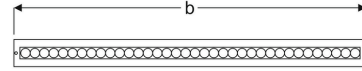

VALRE

WALLWASHER & GROUND LIGHTING

VAL13 1036B UG30

VAL13 1036B UG40

VAL13 1036B UG60

MECHANICAL SPECS / MEKANİK ÖZELLİKLER

Application Areas Uygulama Alanları	Parking areas - Residential areas - Arcades - Commercial building
Luminaire Type Ürün Tipi	Wallwasher
Luminaire Body Ürün Gövdesi	Aluminum body
Luminaire Diffuser Ürün Difüzörü	Tempered glass
Luminaire Colour Ürün Gövde Rengi	S : Ral 9005 Jet black / B : Ral 9016 Traffic White / G : Ral 9006 Grey
Ingress Protection (IP) Rating IP Sınıfı	IP67
Impact Resistance (IK) Rating IK Sınıfı	IK08

OPTICAL SPECS / OPTİK ÖZELLİKLER

Light Source Işık Kaynağı	Mid Power LED
CRI Value CRI Değeri	>80
UGR Value UGR Değeri	<21 (EN124664-1)
Photo Biological Class Fotobiyolojik Risk Grubu	Group-0 No Risk
Beam Angle Işık Açısı	60°
Driver (220-240V) Sürücü	Osram - Tridonic & ENEC Driver